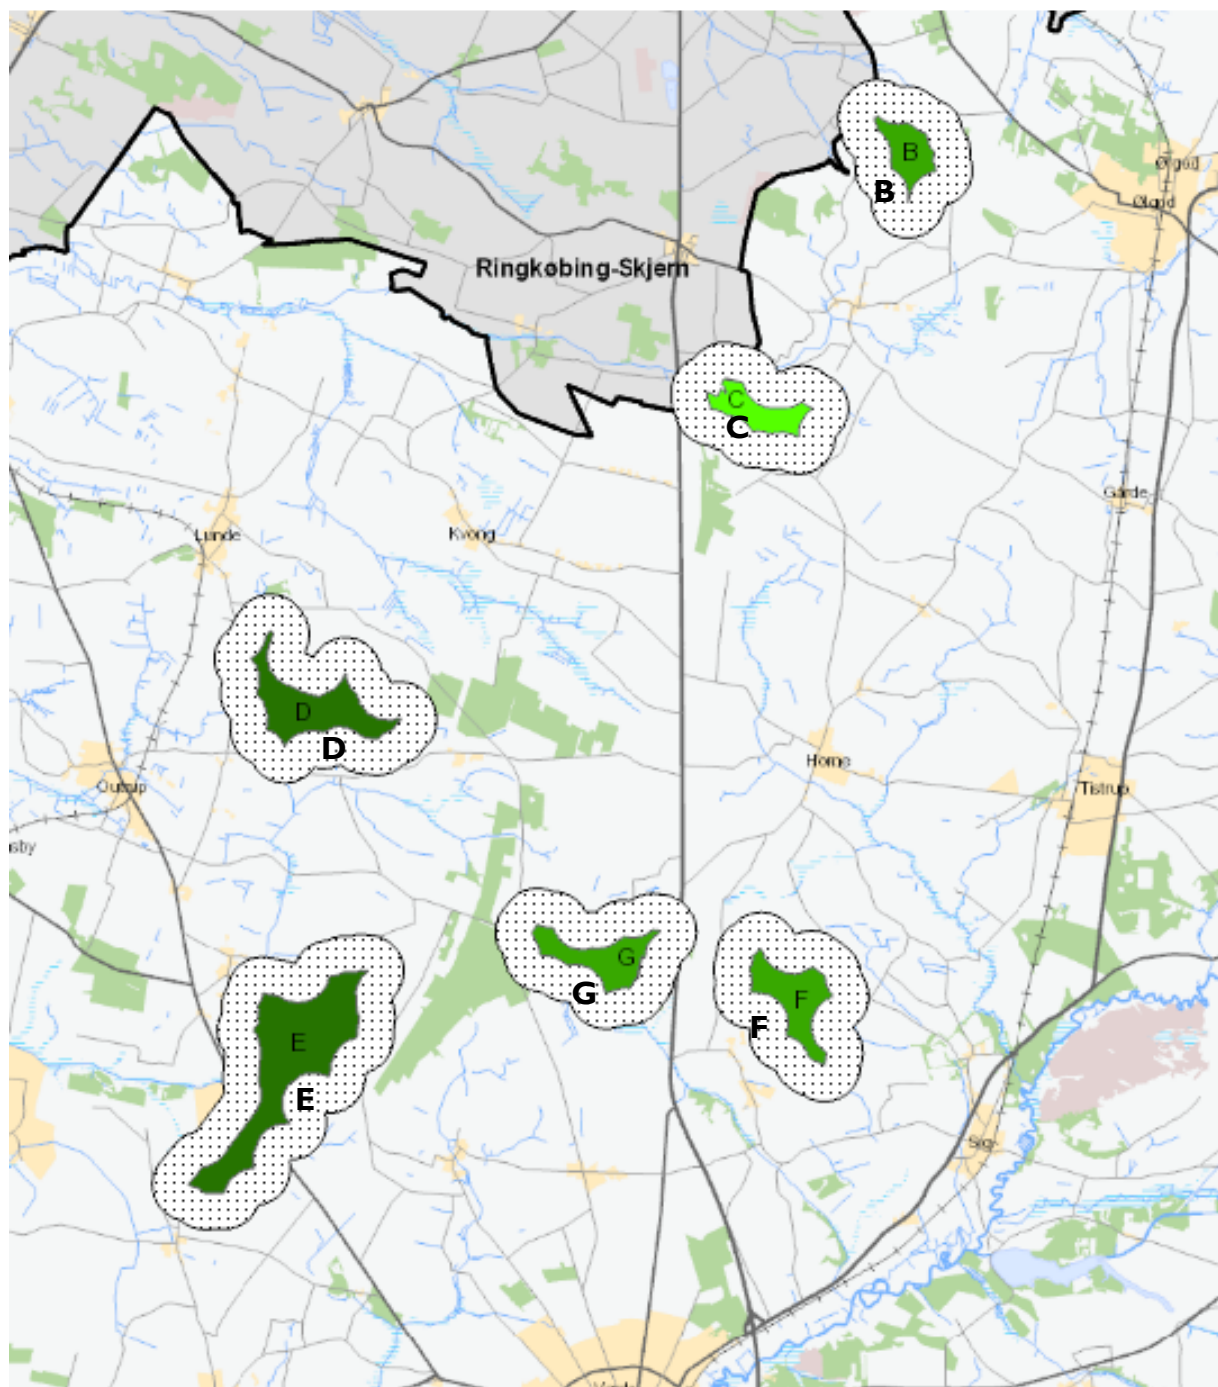

## Vindmølleområder udpeget i Kommuneplan 2013

Der er opført 4 vindmøller i vindmølleområde F ved Ovnbøl